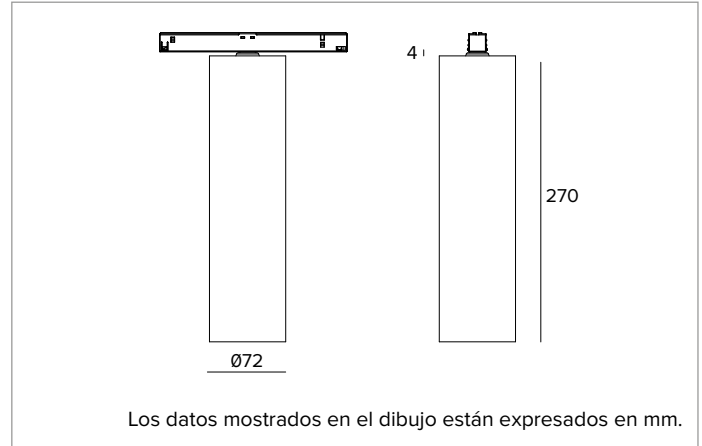

## Luminaria profesional para fuentes LED de luz directa, alimentada a muy baja tensión

	2700K	H(m)	D(m)	Emax(lx)		
	Ra90		16°			
	Fixture Power	11W	1	0.28	7203	
	Source Flux	1362lm	2	0.56	1801	
	Fixture Flux	906lm	3	0.84	800	
	Efficacy	82lm/W	4	1.11	450	
TS1876	Imax=5289cd/klm	Imax	7203cd	5	1.39	288